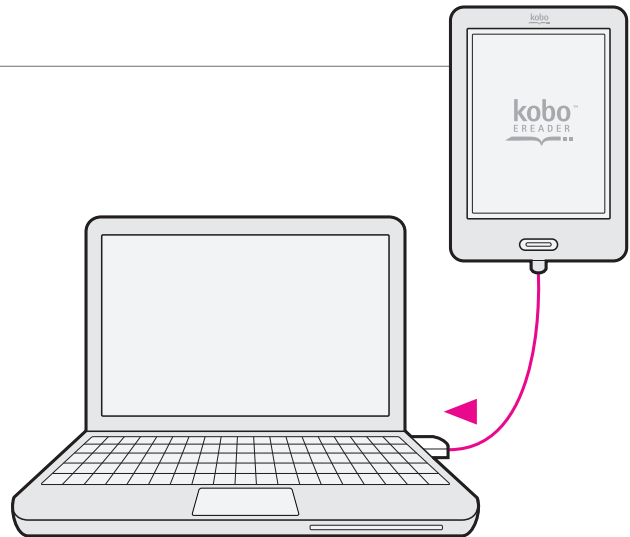

1

- Turn your eReader on.
- Allumez votre lecteur électronique.
- Prenda el lector electrónico.

2

- To setup your eReader, first install free Kobo desktop software for your computer. Download at: www.kobosetup.com
- Installez le logiciel de bureau gratuit pour votre ordinateur. Téléchargez-le au : www.kobosetup.com
- Instale el software de escritorio gratis en su computadora. Descargue en: www.kobosetup.com

3

- Follow the setup instructions and start reading in minutes!
- Suivez les instructions d'installation et commencez à lire en quelques minutes!
- ¡Siga las instrucciones de configuración y estará leyendo en minutos!

YOUR EREADER

- a) On/Off slider
- b) Touch screen
- c) Micro SD card slot*
- d) USB port
- e) Home button

*Note: Reset button on back.
* Micro SD card purchased separately.*

VOTRE LECTEUR ÉLECTRONIQUE

- a) Interrupteur marche-arrêt
- b) Écran tactile
- c) Fente pour carte Micro SD*
- d) Port USB
- e) Button accueil