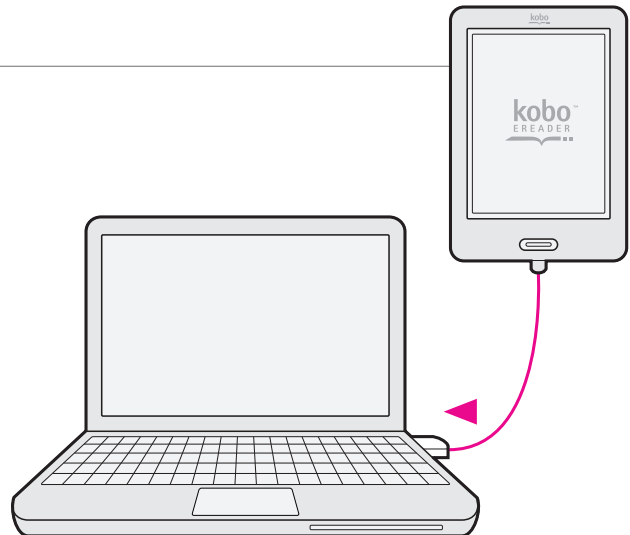

1

- Turn your eReader on.
- Allumez votre lecteur électronique.
- Prenda el lector electrónico.

2

- To setup your eReader, first install free Kobo desktop software for your computer. Download at: www.kobosetup.com
- Installez le logiciel de bureau gratuit pour votre ordinateur. Téléchargez-le au : www.kobosetup.com
- Instale el software de escritorio gratis en su computadora. Descargue en: www.kobosetup.com

3

- Follow the setup instructions and start reading in minutes!
- Suivez les instructions d'installation et commencez à lire en quelques minutes!
- ¡Siga las instrucciones de configuración y estará leyendo en minutos!

YOUR EREADER

- a) On/Off slider
- b) Touch screen
- c) Micro SD card slot*
- d) USB port
- e) Home button

*Note: Reset button on back.
* Micro SD card purchased separately.*

VOTRE LECTEUR ÉLECTRONIQUE

- a) Interrupteur marche-arrêt
- b) Écran tactile
- c) Fente pour carte Micro SD*
- d) Port USB
- e) Button accueil