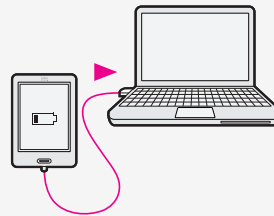

YOUR EREADER

- a) On/Off slider
- b) Touch screen
- c) Micro SD card slot*
- d) USB port
- e) Home button

*Note: Reset button on back.
* Micro SD card purchased separately.*

VOTRE LECTEUR ÉLECTRONIQUE

- a) Interrupteur marche-arrêt
- b) Écran tactile
- c) Fente pour carte Micro SD*
- d) Port USB
- e) Button accueil

*Note : le bouton de réinitialisation se trouve à l'arrière.
* Carte micro SD acheté séparément.*

SU LECTOR ELECTRÓNICO

- a) Botón deslizante para Prender/Apagar
- b) Pantalla táctil
- c) Ranura para tarjeta Micro SD*
- d) Puerto USB
- e) Botón de Inicio

*Nota: Botón de reinicio al respaldo.
* La tarjeta Micro SD debe comprarse por separado.*

- To restart your eReader: Insert the end of a paperclip into the hole on the back and press until you feel a click.
- Pour redémarrer votre lecteur électronique : Insérer le bout d'une trombone dans le trou à l'arrière et presser jusqu'à ce que vous sentez un clique.
- Para reiniciar su lector electrónico: Inserte la punta de un sujetapapeles (clip) en el orificio al respaldo y oprima hasta sentir un clic.