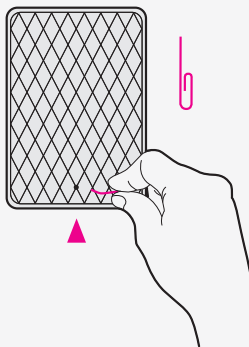

- To restart your eReader: Insert the end of a paperclip into the hole on the back and press until you feel a click.
- Pour redémarrer votre lecteur électronique : Insérer le bout d'une trombone dans le trou à l'arrière et presser jusqu'à ce que vous sentez un clique.
- Para reiniciar su lector electrónico: Inserte la punta de un sujetapapeles (clip) en el orificio al respaldo y oprima hasta sentir un clic.