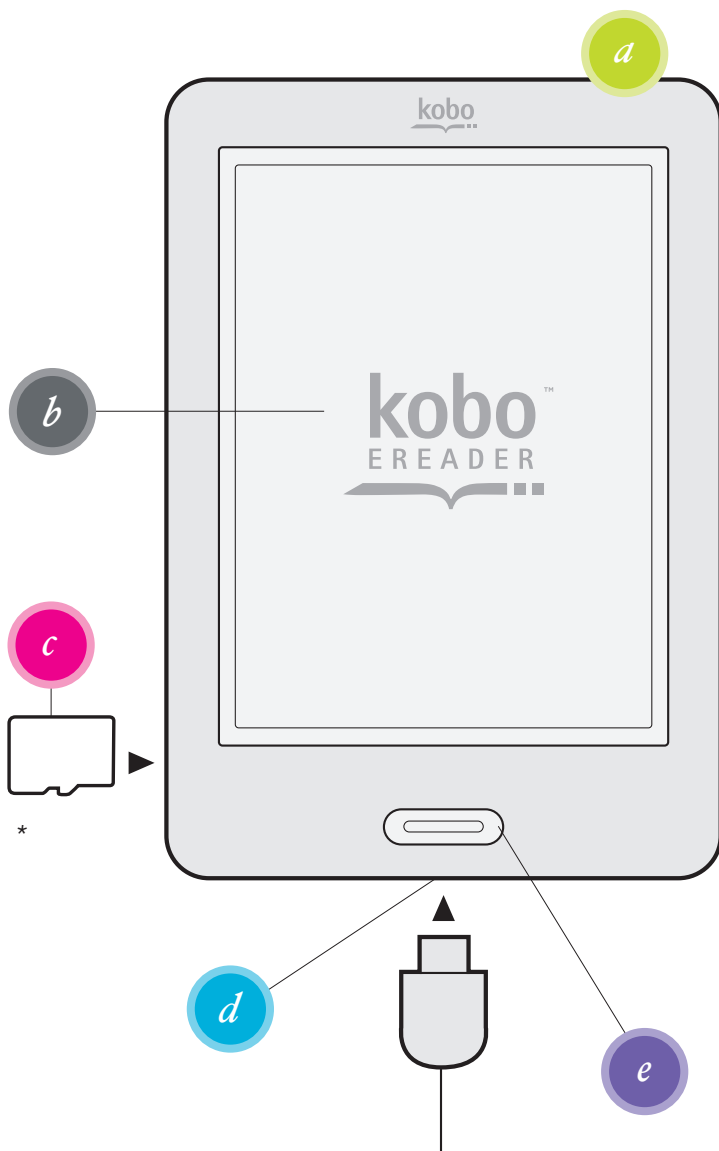

1

- Turn your eReader on.
- Allumez votre lecteur électronique.
- Prenda el lector electrónico.

2

- To setup your eReader, first install free Kobo desktop software for your computer. Download at: www.kobosetup.com
- Installez le logiciel de bureau gratuit pour votre ordinateur. Téléchargez-le au : www.kobosetup.com
- Instale el software de escritorio gratis en su computadora. Descargue en: www.kobosetup.com

3

- Follow the setup instructions and start reading in minutes!
- Suivez les instructions d'installation et commencez à lire en quelques minutes!
- ¡Siga las instrucciones de configuración y estará leyendo en minutos!

YOUR EREADER

- a) On/Off slider
- b) Touch screen
- c) Micro SD card slot*
- d) USB port
- e) Home button

*Note: Reset button on back.
* Micro SD card purchased separately.*

VOTRE LECTEUR ÉLECTRONIQUE

- a) Interrupteur marche-arrêt
- b) Écran tactile
- c) Fente pour carte Micro SD*
- d) Port USB
- e) Button accueil