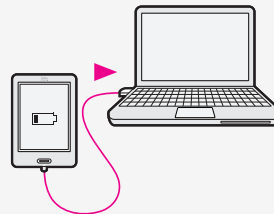

YOUR EREADER

- a) On/Off slider
- b) Touch screen
- c) Micro SD card slot*
- d) USB port
- e) Home button

*Note: Reset button on back.
* Micro SD card purchased separately.*

VOTRE LECTEUR ÉLECTRONIQUE

- a) Interrupteur marche-arrêt
- b) Écran tactile
- c) Fente pour carte Micro SD*
- d) Port USB
- e) Button accueil

*Note : le bouton de réinitialisation se trouve à l'arrière.
* Carte micro SD acheté séparément.*

SU LECTOR ELECTRÓNICO

- a) Botón deslizante para Prender/Apagar
- b) Pantalla táctil
- c) Ranura para tarjeta Micro SD*
- d) Puerto USB
- e) Botón de Inicio

*Nota: Botón de reinicio al respaldo.
* La tarjeta Micro SD debe comprarse por separado.*

- To restart your eReader: Insert the end of a paperclip into the hole on the back and press until you feel a click.
- Pour redémarrer votre lecteur électronique : Insérer le bout d'une trombone dans le trou à l'arrière et presser jusqu'à ce que vous sentez un cliqué.
- Para reiniciar su lector electrónico: Inserte la punta de un sujetapapeles (clip) en el orificio al respaldo y oprima hasta sentir un clic.